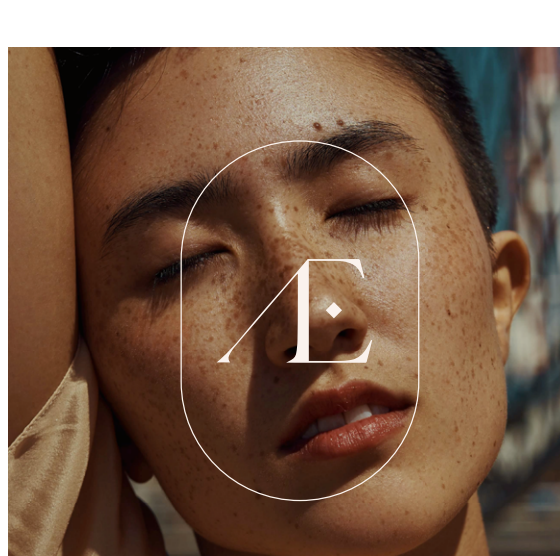

MISES EN SITUATION

CRÉATION GRAPHIQUE

WUNDERMANN

Conception & création identité visuelle

Graphiste & Webdesigner

06.69.29.78.18

lorene.gundermann@gmail.com

wundermann.fr