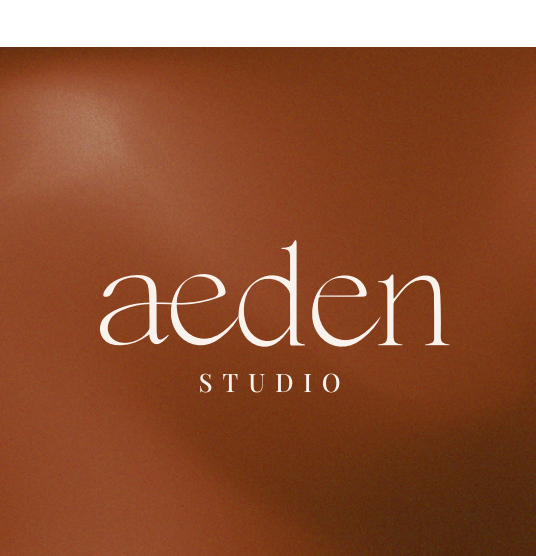

MISES EN SITUATION

CRÉATION GRAPHIQUE

WUNDERMANN

Conception & création identité visuelle

Graphiste & Webdesigner

06.69.29.78.18

lorene.gundermann@gmail.com

wundermann.fr